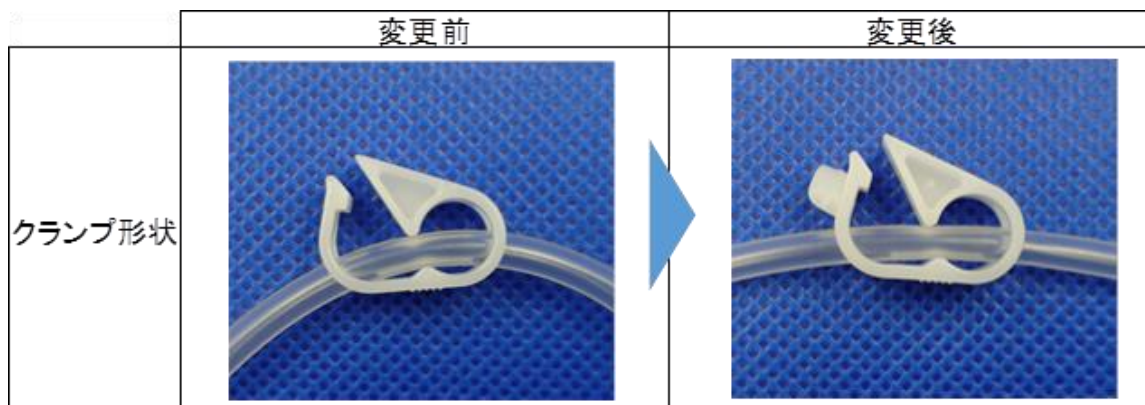

## 「セーフタッチ®EX チューブ T」 クランプ形状変更のご案内

謹啓 時下ますますご清祥のこととお慶び申し上げます。

平素は格別なるお引立てを賜り厚く御礼申し上げます。

さて、この度、「セーフタッチ EX チューブ T」のクランプ形状を変更することとなりましたので、ご案内いたします。

今後とも弊社製品をご愛顧くださいますようお願い申し上げます。

謹白

### 変更内容

スライドさせたロックカプラがクランプに固定できる形状に変更します。

←スライドさせたロックカプラがクランプに固定された状態

ロックカプラが固定されることで、スリップ接続時の操作性向上が期待できます。